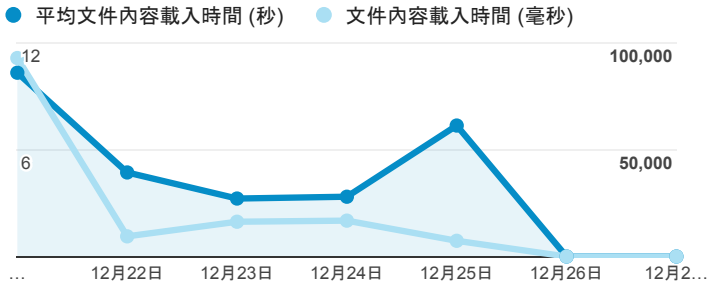

報表01_訪客

2015年12月21日 - 2015年12月27日

平均造訪停留時間和單次造訪頁數

造訪地圖

造訪和不重複訪客

造訪 (依瀏覽器分組)

造訪和新造訪

造訪和新造訪率 (依 行動裝置資訊 分組)