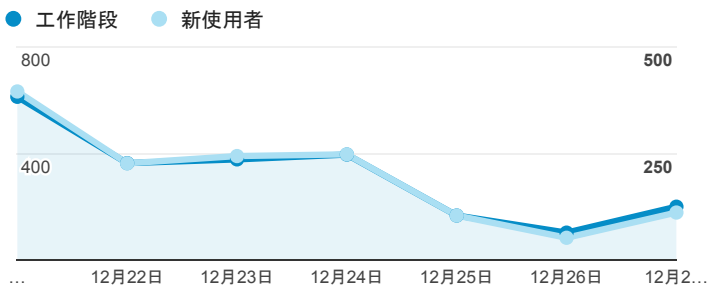

報表01_訪客

2015年12月21日 - 2015年12月27日

平均造訪停留時間和單次造訪頁數

造訪地圖

造訪和不重複訪客

造訪 (依瀏覽器分組)

造訪和新造訪

造訪和新造訪率 (依 行動裝置資訊 分組)