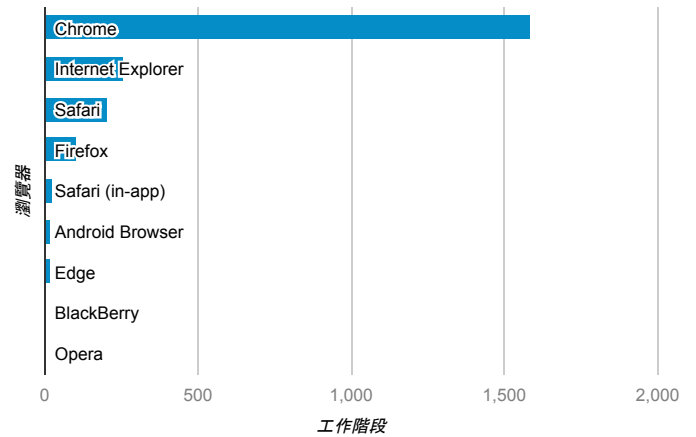

報表01_訪客

2015年12月21日 - 2015年12月27日

平均造訪停留時間和單次造訪頁數

造訪地圖

造訪和不重複訪客

造訪 (依瀏覽器分組)

造訪和新造訪

造訪和新造訪率 (依 行動裝置資訊 分組)