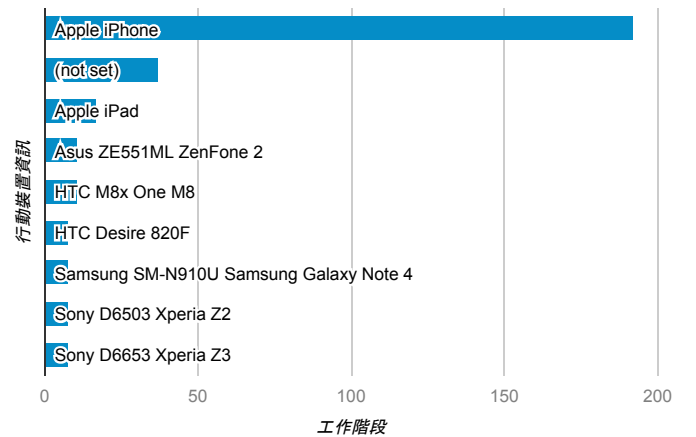

報表01_訪客

2015年12月21日 - 2015年12月27日

平均造訪停留時間和單次造訪頁數

造訪地圖

造訪和不重複訪客

造訪 (依瀏覽器分組)

造訪和新造訪

造訪和新造訪率 (依 行動裝置資訊 分組)