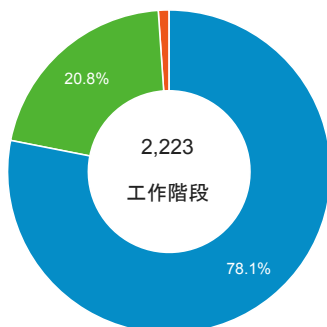

造訪 (依 裝置類別 分組)

■ desktop ■ mobile ■ tablet