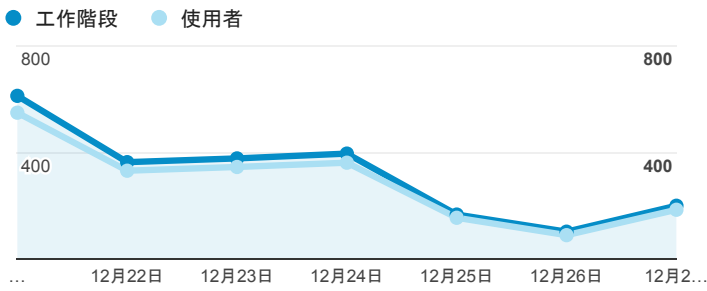

報表01_訪客

2015年12月21日 - 2015年12月27日

平均造訪停留時間和單次造訪頁數

造訪地圖

造訪和不重複訪客

造訪 (依瀏覽器分組)

造訪和新造訪

造訪和新造訪率 (依 行動裝置資訊 分組)