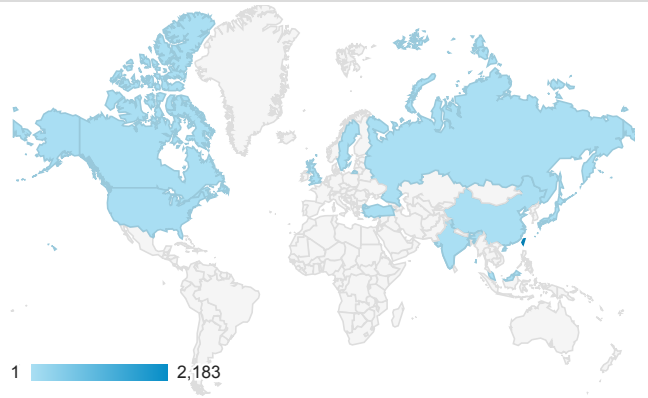

報表01_訪客

2015年12月21日 - 2015年12月27日

平均造訪停留時間和單次造訪頁數

造訪地圖

造訪和不重複訪客

造訪 (依瀏覽器分組)

造訪和新造訪

造訪和新造訪率 (依 行動裝置資訊 分組)